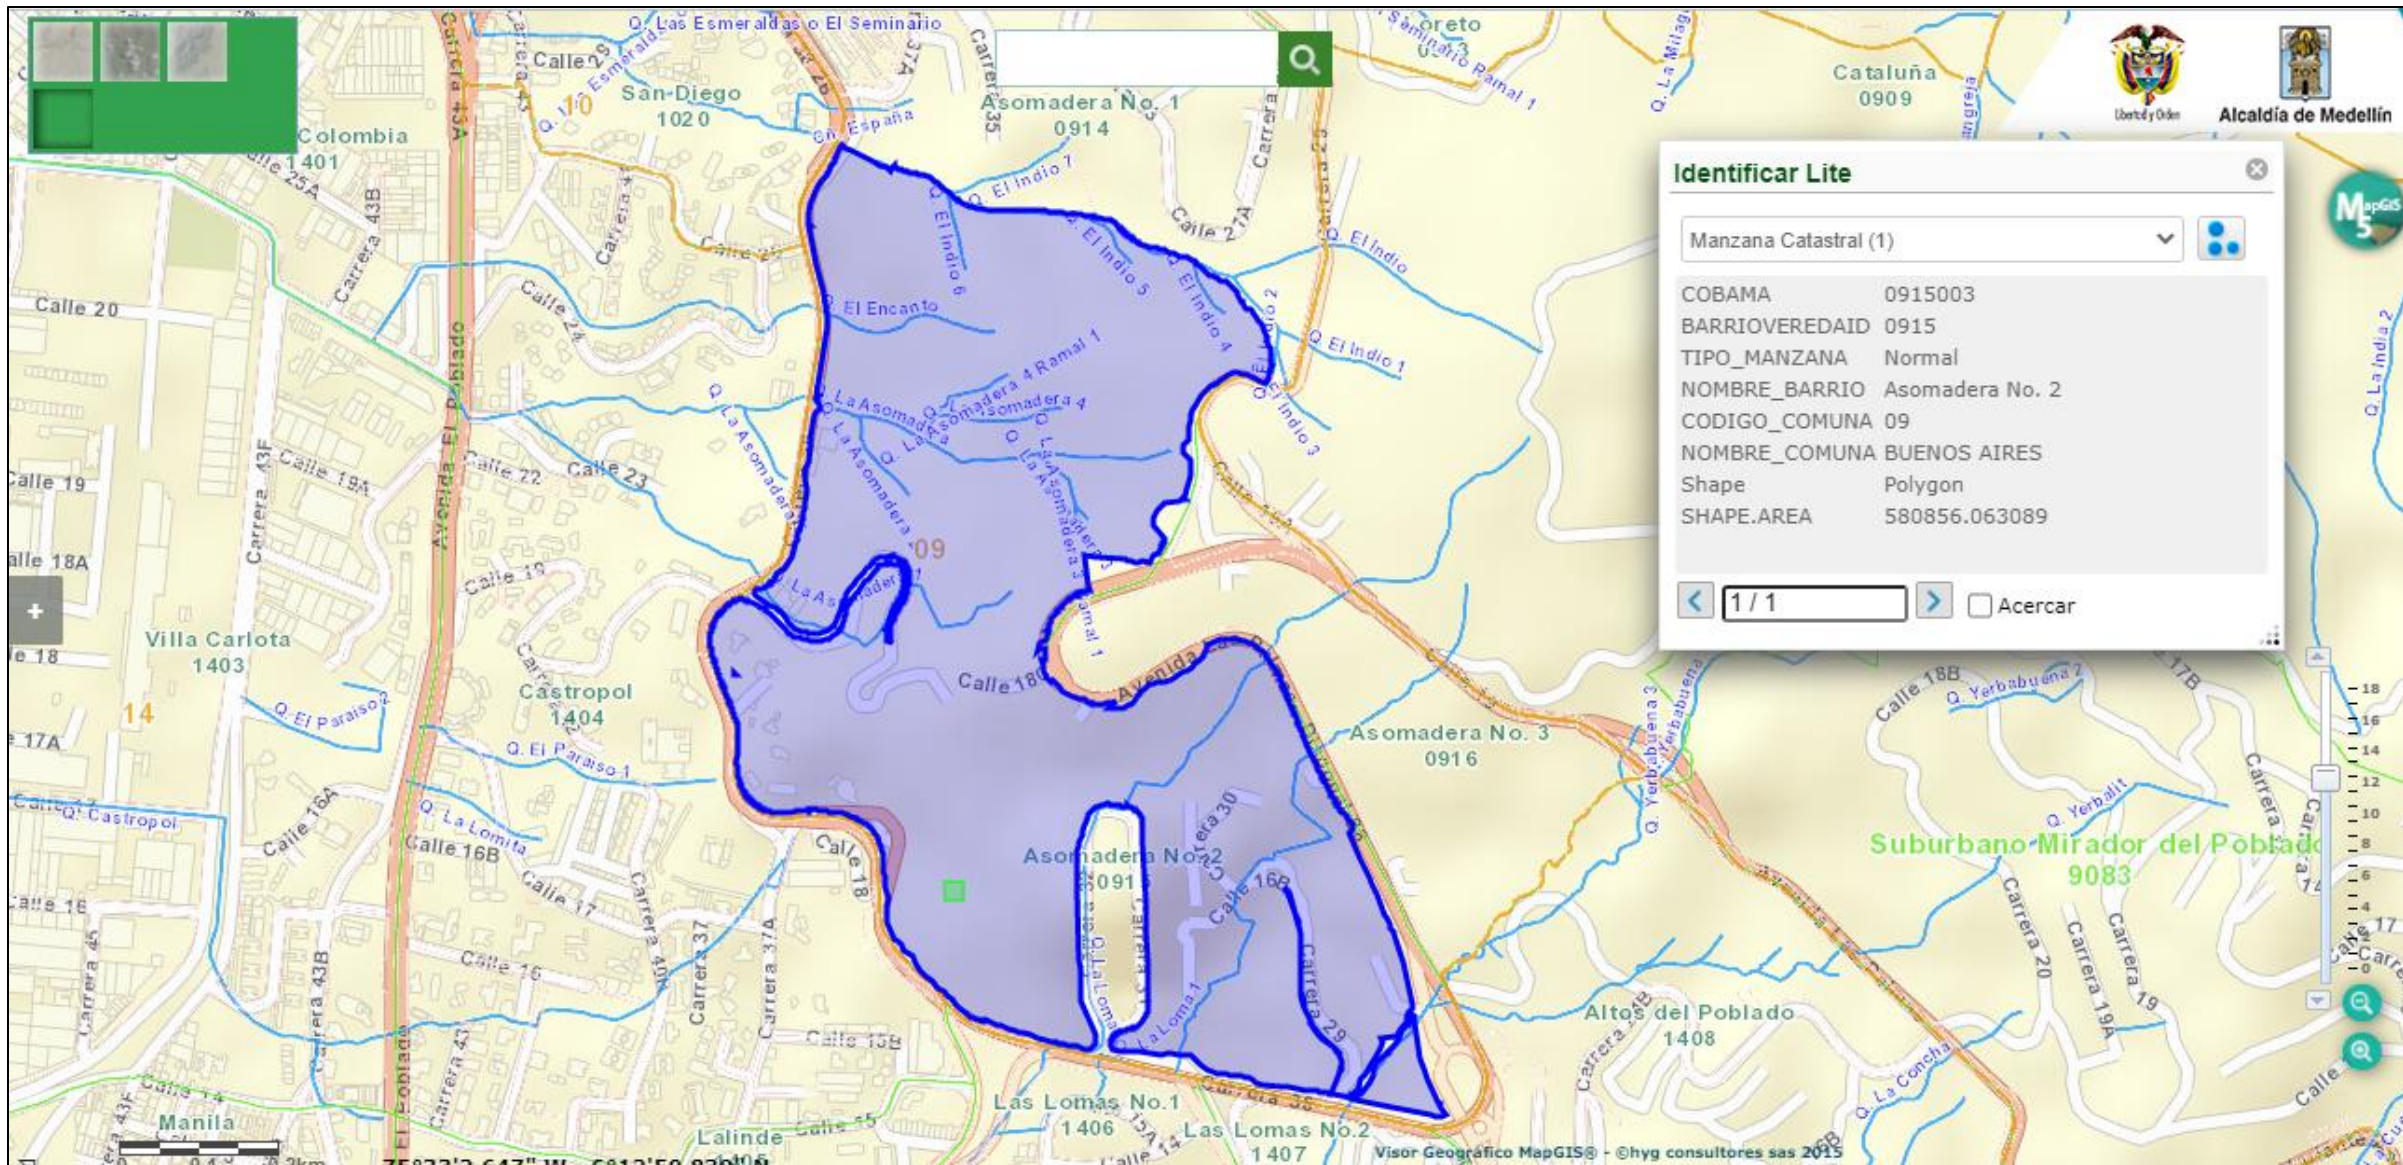

Departamento Administrativo de Planeación -Subdirección Planeación Territorial y
Estratégica de Ciudad- Subdirección de Información Seguimiento y Evaluación.
Departamento Administrativo de Planeación - Grupo Geográfico Departamento
Administrativo de Planeación -Subdirección Planeación Territorial y Estratégica de
Ciudad- Subdirección de Información Seguimiento y Evaluación

Identificar Lite

Manzana Catastral (1)

COBAMA	0915003
BARRIOVEREIDAID	0915
TIPO_MANZANA	Normal
NOMBRE_BARRIO	Asomadera No. 2
CODIGO_COMUNA	09
NOMBRE_COMUNA	BUENOS AIRES
Shape	Polygon
SHAPE.AREA	580856.063089

1 / 1 Acercar

Suburbano Mirador del Poblado
9083